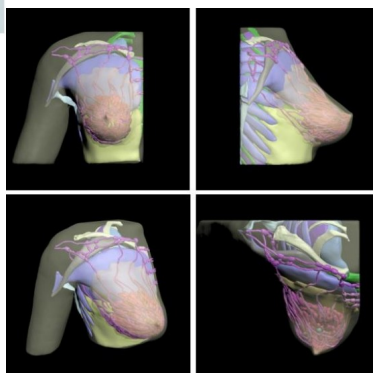

Ženský hrudník pro rentgen, CT a ultrazvuk

Popis

Fantom hrudníku pro rentgen, CT a ultrazvuk realisticky napodobuje ženský hrudník s prsem. Obsahuje všechny základní kosti a orgány. Fantom je ideálním nástrojem pro studium, výzkum, testování a školení v oblasti sonografických a mamografických technik. Na vyžádání lze tento produkt přizpůsobit různým patologiím.

Anatomie:

- Část žeber s chrupavkou
- Hlavní tukové tkáně
- Hlavní svaly
- Axilární lymfatické uzliny
- Podkožní tuk
- Retromamární tuk
- Mléčné žlázy
- 2 kulovité nádory.

Rozměry:

Rozměry produktu: 25,4 x 22,9 x 25,4 cm, hmotnost přibližně 5 kg.