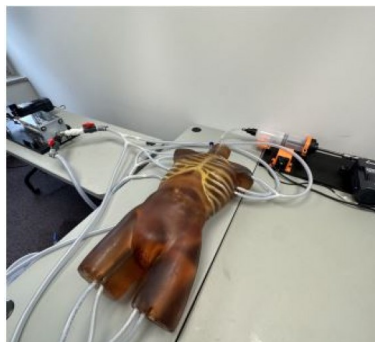

Torzo dospělého ADVANCED pro rentgen, CT a MRI

Popis

Fantom torza dospělého s tlukoucím srdcem je realistický, anatomicky přesný, od krku až po pánev se všemi základními orgány. Součástí fantomu je srdeční pumpa.

Anatomie:

- Kompletní páteř
- Kompletní hrudní koš
- Ramena a klíční kosti
- Pánev
- Část kostí stehenních
- Průdušnice
- Realistické srdce (obsahuje 2 síně a 2 komory)
- Funkce přídavného zařízení
- Aorta
- Jugulární cévy
- Plicní a plicní žíly
- Flexibilní struktury chlopní
- Horní dutá žíla
- Dolní dutá žíla
- Plíce
- Bránice
- Játra
- Žlučník