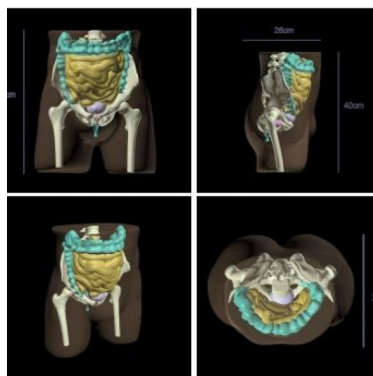

## Mužská pánev s prostatou pro rentgen, CT a ultrazvuk

### Popis

Fantom mužské pánve vychází z anatomie průměrného dospělého muže. Je vyrobený z realistického materiálu napodobujícího měkké tkáně a patentovaných syntetických kostí, které jsou vhodné pro použití rentgenu, CT a ultrazvuku. Lze jej použít jako nástroj pro lékařský zobrazovací výzkum, radiologický výcvik, testování a kalibrační účely. Kostí páteře obsahují realistické třívrstvé struktury s vnitřní pórovitostí, kterou lze upravit podle požadavku konkrétního projektu. Fantom lze rovněž přizpůsobit co do velikosti a tvaru (tj. na základě CT snímku libovolného jedince).

### Anatomie:

- Páteř od L5 do L2
- Pánevní kost
- Část levé a pravé stehenní kosti
- Tlusté střevo
- Konečník
- Prostata
- Močový měchýř.