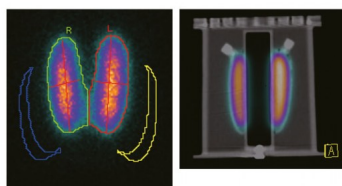

### Popis

Tento model obsahuje 5 typů štítných žláz (40, 30, 21, 17, 15 cm<sup>3</sup>) pro účely měření a krční obratle od C3 do C7 pro rozptyl. Do štítných žláz lze plnit radiofarmaka, aby byla viditelná pomocí SPECT a PET.