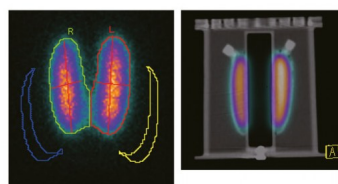

### Popis

Tento model obsahuje 5 typů štítných žláz (40, 30, 21, 17, 15 cm<sup>3</sup>) pro účely měření a krční obratle od C3 do C7 pro rozptyl. Do štítných žláz lze plnit radiofarmaka, aby byla viditelná pomocí SPECT a PET.