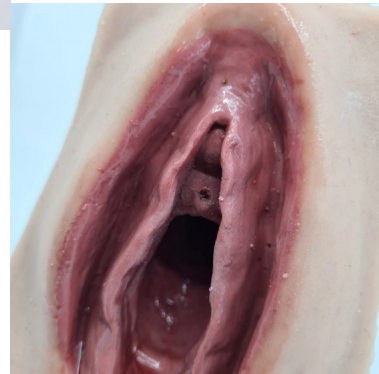

## Pokročilý тренаžér perineálních stehů

### Popis

Měkký silikonový výukový model - epiziotomie

Tento silikonový тренаžér je skvělým pomocníkem při výcviku porodních asistentek a je jedním z našich nejoblíbenějších volně stojících modelů.

Pokročilý model má další funkce:

- viditelný děložní čípek
- krevní linie krvácení z děložního čípku
- krvácení ze sutur epiziotomie
- přístupný anální svěrač

Model má několik vrstev síťoviny a má různé stupně měkkosti v rámci silikonu. Může být sešit několikrát a stehy mohou být odstraněny pro nové kolo tréninku.

Ujistěte se, že pro tento model používáte kulatou jehlu. Řezací jehly mohou poškodit model.

Roměry: 17 cm x 12 cm x 12 cm

Hmotnost: 1,8 kg

Materiály: Platinový silikon, vložená síťovina