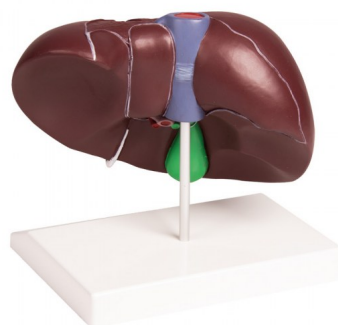

Játra se žlučníkem

Popis

Realistický model představuje játra spolu se žlučníkem. Vyznačeny hily cév i extrahepatální cesty a jejich hlavní vazy. Umístěno na odnímatelném stojanu. Rozměry: 16 x 12 x 11 cm