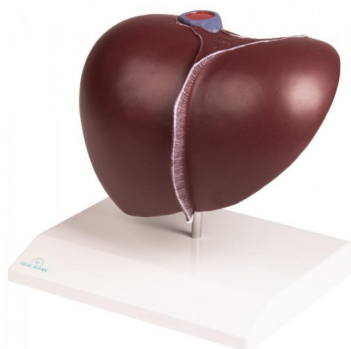

Játra se žlučníkem

Popis

Realistický model představuje játra spolu se žlučníkem. Vyznačeny hily cév i extrahepatální cesty a jejich hlavní vazy. Umístěno na odnímatelném stojanu. Rozměry: 16 x 12 x 11 cm