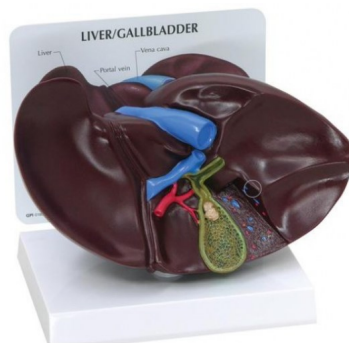

Model jater / žlučník se žlučovými kameny

Popis

Model jater a žlučníku v plné velikosti s výřezem. Zobrazuje vnitřní anatomii žlučníku včetně žlučových kamenů.

Rozměry: 20,3 x 11,4 x 13,9 cm

Podstavec: 16,5 x 12,7 cm

Hmotnost: 0,5 kg