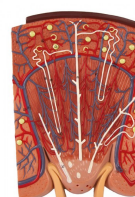

## Průřez ledvinou, nefronem a ledvinným tělískem

### Popis

Tato sada 3 modelů ukazuje základní strukturu ledvin. Jako první model zde najdeme řez ledvinou, který je 3krát zvětšený, znázorňuje ledvinovou kůru a dřeň. Druhý model,

který představuje 120x zvětšený nefron, zobrazuje ledvinové kanálky, systém sběrných trubic a Henleovu kličku. Třetí model znázorňuje Malpighovo tělísko s Bowmanovým pouzdem v 700násobné životní velikosti. Modely jsou připevněny na desce.