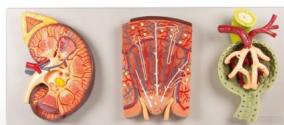

## Průřez ledvinou, nefronem a ledvinným tělískem

### Popis

Tato sada 3 modelů ukazuje základní strukturu ledvin. Jako první model zde najdeme řez ledvinou, který je 3krát zvětšený, znázorňuje ledvinovou kůru a dřeň. Druhý model,

který představuje 120x zvětšený nefron, zobrazuje ledvinové kanálky, systém sběrných trubic a Henleovu kličku. Třetí model znázorňuje Malpighovo tělísko s Bowmanovým pouzdem v 700násobné životní velikosti. Modely jsou připevněny na desce.