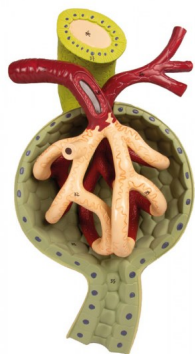

## Průřez ledvinou, nefronem a ledvinným tělískem

### Popis

Tato sada 3 modelů ukazuje základní strukturu ledvin. Jako první model zde najdeme řez ledvinou, který je 3krát zvětšený, znázorňuje ledvinovou kůru a dřeň. Druhý model,

který představuje 120x zvětšený nefron, zobrazuje ledvinové kanálky, systém sběrných trubic a Henleovu kličku. Třetí model znázorňuje Malpighovo tělísko s Bowmanovým pouzdem v 700násobné životní velikosti. Modely jsou připevněny na desce.

Rozměry: 70 x 29 x 12 cm, hmotnost: 4,1 kg