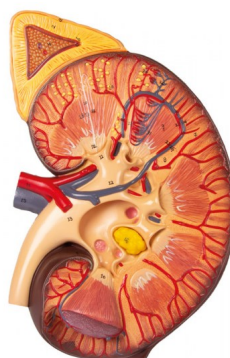

## Průřez ledvinou, nefronem a ledvinným tělískem

### Popis

Tato sada 3 modelů ukazuje základní strukturu ledvin. Jako první model zde najdeme řez ledvinou, který je 3krát zvětšený, znázorňuje ledvinovou kůru a dřeň. Druhý model,

který představuje 120x zvětšený nefron, zobrazuje ledvinové kanálky, systém sběrných trubic a Henleovu kličku. Třetí model znázorňuje Malpighovo tělísko s Bowmanovým pouzdem v 700násobné životní velikosti. Modely jsou připevněny na desce.

Rozměry: 70 x 29 x 12 cm, hmotnost: 4,1 kg