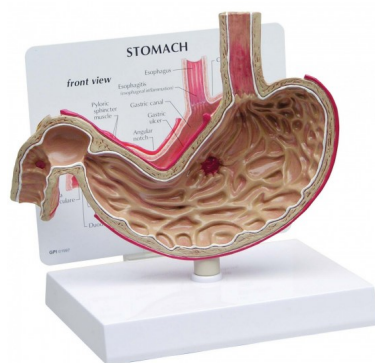

Model žaludku s vředy

Popis

Průřezový model žaludku s vředy v životní velikosti obsahuje žaludeční vřed, duodenální vřed a zánět jícnu.

Rozměry: 19,67 x 5,7 x 15,88 cm

Podstavec: 16,5 x 12,7 cm

Hmotnost: 0,3 kg