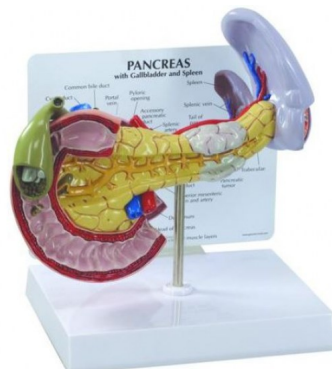

Model slinivky, žlučníku, sleziny a dvanáctníku

Popis

Model slinivky v životní velikosti zobrazuje rakovinu slinivky, žlučník s kameny, prasklou slezinu a vřed dvanáctníku.

Rozměry: cca 19,68 x 6,35 x 14,6 cm

Podstavec: cca 16,5 x 12,7 cm

Hmotnost 0,5 kg