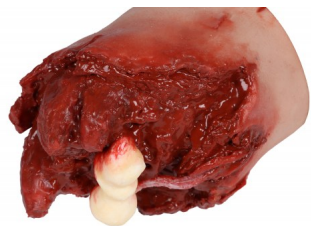

## Amputovaná ruka

## Popis

Tento trenážér simuluje amputaci horní části paže. Integrovaný systém odvětrávání, používaný s volitelným odvětrávacím zařízením, umožňuje realistické krvácení z rány. Krvácení lze zastavit správným použitím škrtidla. Snadné čištění a údržba