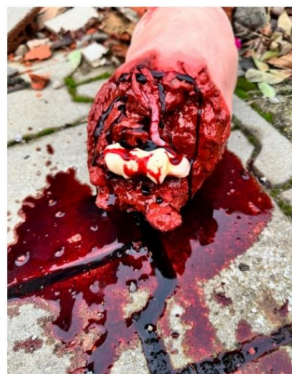

## Amputovaná ruka

## Popis

Tento trenážér simuluje amputaci horní části paže. Integrovaný systém odvětrávání, používaný s volitelným odvětrávacím zařízením, umožňuje realistické krvácení z rány. Krvácení lze zastavit správným použitím škrtidla. Snadné čištění a údržba