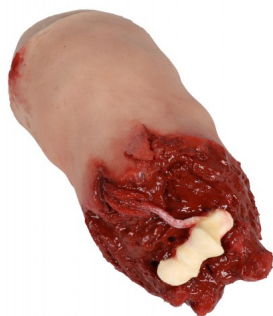

## Amputovaná ruka

## Popis

Tento trenážér simuluje amputaci horní části paže. Integrovaný systém odvětrávání, používaný s volitelným odvětrávacím zařízením, umožňuje realistické krvácení z rány. Krvácení lze zastavit správným použitím škrtidla. Snadné čištění a údržba