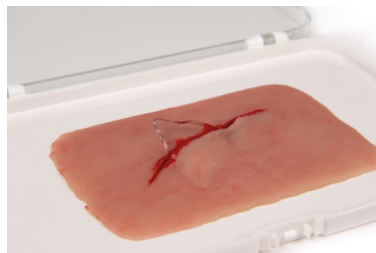

Imitace poranění - rána způsobená sklem

Popis

Imitace poranění - muláž zobrazuje řeznou ránu způsobenou střepem skla, které je stále v ráně. Skleněný střep vypadá realisticky, ale je vyroben z měkkého materiálu, takže nehrozí riziko poranění. Imitace rány je samolepicí, lze ji nalepit na figurínu i na lidskou kůži. Ránu lze také aplikovat pomocí lepidla na kůži, ale pak muláž ztratí své samolepicí vlastnosti. Baleno v plastovém boxu.