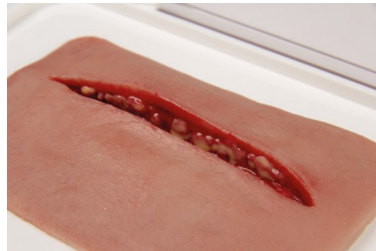

Imitace poranění - řezná rána

Popis

Imitace představuje řeznou ránu cca 1 cm hlubokou. Imitace rány je samolepicí, lze ji nalepit na figurínu i na lidskou kůži. Ránu lze také aplikovat pomocí lepidla na kůži, ale pak muláž ztratí své samolepicí vlastnosti. Baleno v plastovém boxu.