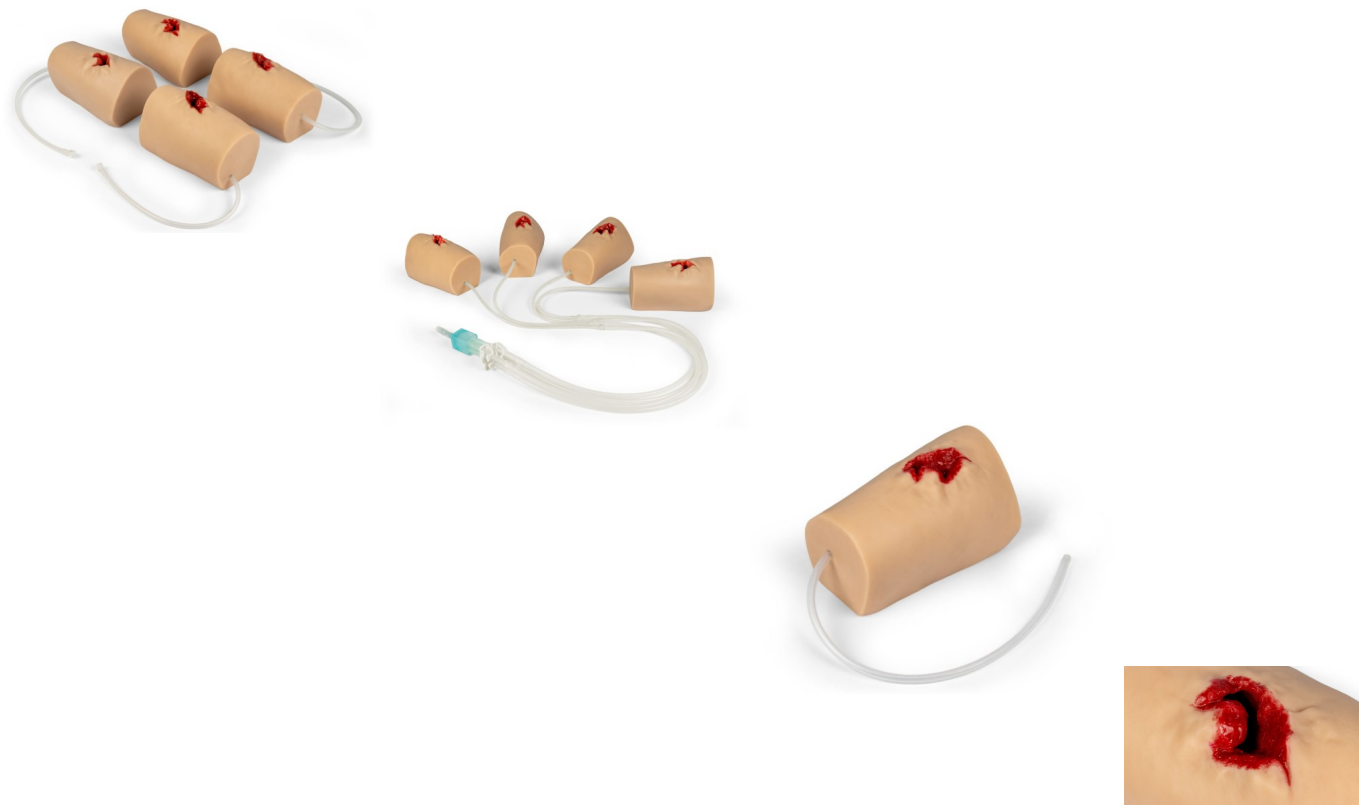

Trenažér zástavy krvácení

Popis

Cenově dostupný a realistický model střelného zranění s krvácením, způsobeným velkou ráží zbraně, ideální pro nácvik zástavy masivního krvácení.

Simulátor je vyroben z vysoce kvalitního a velmi odolného silikonu, který věrně napodobuje lidskou kůži a tkáň. Pro zástavu krvácení mohou být použity běžné hemostatické gázy.

Balení obsahuje:

- Model otevřené rány (kat.č.EM270-7770)
- 250 ml umělé krve (kat.č. EM270-7024)
- Plastový sáček na umělou krev (kat.č. EM270-7770-1)
- hadičku 80 cm (Kat.č. EM270-7770-2)
- Plastovou vaničku (tác) (kat.č. EM270-7770-3)

Rozměry: 12,5 x 10 x 5 cm,

Hmotnost: 1 kg