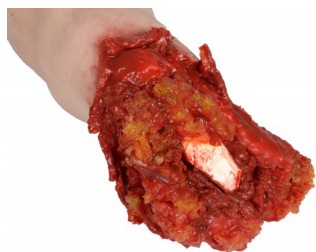

## Amputovaná noha

## Popis

Tento тренаžér simuluje amputaci nohy. Integrovaný systém odvědušňování, používaný s volitelným odvědušňovacím zařízením, umožňuje realistické krvácení z rány. Krvácení lze zastavit správným použitím škrtidla. Snadné čištění a údržba modelu.