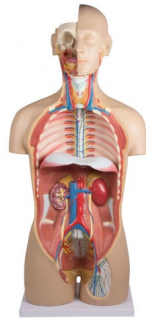

Torzo oboupohlavní, otevřená záda, 27dílů

Popis

Kompletní oboupohlavní torzo s otevřenou zádovou částí v životní velikosti. Rozděleno na 27 částí, které představují nejdůležitější orgány a anatomické struktury v lidském těle. Hlava je rozdělena tak, aby odkryla oblast lebky, mozku, úst a krku i oko. Kromě toho je krk upraven tak, aby byl odhale hrtan, štítná žláza a cervikální cévy. Hrudník a břicho jsou zcela otevřené; všechny vnitřní orgány mohou být vyjmuty, částečně jsou demontovatelné. Na zádové části jsou viditelné svalové vrstvy a páteř, nervy páteře a odnímatelné obratle se míchou.

Model lze rozebrat na části:

- trup
- polovina mozku
- oko
- levá plíce, dvě části
- pravá plíce, dvě části
- srdce, dvě části
- průdušnice
- jícen
- játra
- žaludek, dvě části
- slinivka, dvanácterník a slezina
- polovina jedné ledviny
- střeva
- iliokokální chlopeň
- ženské pohlavní orgány, 4 části
- mužské pohlavní orgány, 4 části
- hrudní obratle

Upevněno na základně.

Rozměry: 88 x 40 x 23 cm,

Hmotnost: cca. 10,4 kg