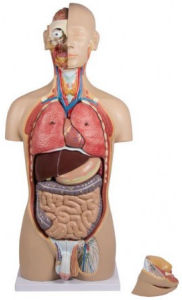

Torzo oboupohlavní, otevřená záda, 27dílů

Popis

Kompletní oboupohlavní torzo s otevřenou zádovou částí v životní velikosti. Rozděleno na 27 částí, které představují nejdůležitější orgány a anatomické struktury v lidském těle. Hlava je rozdělena tak, aby odkryla oblast lebky, mozku, úst a krku i oko. Kromě toho je krk upraven tak, aby byl odhale hrtan, štítná žláza a cervikální cévy. Hrudník a břicho jsou zcela otevřené; všechny vnitřní orgány mohou být vyjmuty, částečně jsou demontovatelné. Na zádové části jsou viditelné svalové vrstvy a páteř, nervy páteře a odnímatelné obratle se míchou.

Model lze rozebrat na části:

- trup
- polovina mozku
- oko
- levá plíce, dvě části
- pravá plíce, dvě části
- srdce, dvě části
- průdušnice
- jícen
- játra
- žaludek, dvě části
- slinivka, dvanácterník a slezina
- polovina jedné ledviny
- střeva
- iliokokální chlopeň
- ženské pohlavní orgány, 4 části
- mužské pohlavní orgány, 4 části
- hrudní obratle

Upevněno na základně.

Rozměry: 88 x 40 x 23 cm,

Hmotnost: cca. 10,4 kg