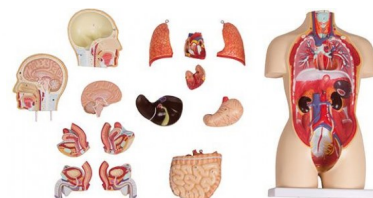

Miniaturní torzo, 16 dílů

Popis

Torzo v přibližně poloviční velikosti. Ideální pro použití přímo na desce stolu pro studium základní anatomie.

Model se skládá z následujících částí: základní tělo, dvě poloviny hlavy (jedna je s odnímatelným mozkem), dvě poloviny plic, srdce, (dvě části), žaludek, játra, střeva a odnímatelné slepé střevo, ženské pohlavní orgány (dvě části), mužské pohlavní orgány (dvě části).

Na desce.

Rozměry: 19 x 14 x 43 cm