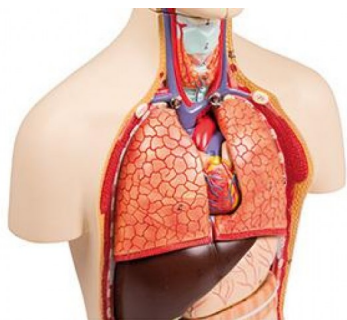

Miniaturní torzo, 16 dílů

Popis

Torzo v přibližně poloviční velikosti. Ideální pro použití přímo na desce stolu pro studium základní anatomie.

Model se skládá z následujících částí: základní tělo, dvě poloviny hlavy (jedna je s odnímatelným mozkem), dvě poloviny plic, srdce, (dvě části), žaludek, játra, střeva a odnímatelné slepé střevo, ženské pohlavní orgány (dvě části), mužské pohlavní orgány (dvě části).

Na desce.

Rozměry: 19 x 14 x 43 cm