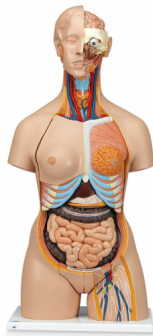

Deluxe Dual-Sex Torzo s otevřeným krkem a zády (28 dílů)

Popis

Deluxe Dual-Sex Torzo s otevřeným krkem a zády (28 dílů)

[SKU: SB41422]

Naše řada Deluxe obsahuje naše nejpokročilejší torza nabízející nekompromisní kvalitu a vysoký stupeň detailů. Přidání částečné muskulatury k této sérii činí tato torza vysoce univerzální a vhodná pro výuku pokročilejších anatomických konceptů.

Navíc každé z těchto torz demonstruje mužský nebo ženský reprodukční systém včetně tříměsíčního plodu správně umístěného v děloze.

Odnímatelné mužské a ženské pohlavní orgány, odkrytý krk a záda od mozečku po křížovou kost pro studium obratlů a okolních struktur, luxusní hlava se 4dílnou mozkovou polovinou a mnoho dalšího.

Funkce:

28 dílů lze vyjmout a podrobně prostudovat:

- 7. hrudní obratel
- 6dílná hlava
- Zakrytí ženských prsou
- 2 plíce
- 2dílné srdce
- 2dílný žaludek
- Játra se žlučníkem
- 4dílný střevní systém
- Přední polovina ledviny
- 4dílná vložka mužského genitálu
- 3dílná vložka ženského genitálu s embryem

Dodává se s průvodcem výuky trupu.

34-1/4 palce x 15 palců x 9-7/8 palce