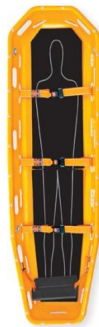

## Závěsná vana s podvěsem Shell

### Popis

Závěsná vana Shell je vhodná pro záchranné operace v dolech, výškách i ve vodě. Díky robustní formě, odolnosti a variabilitě v použití je nezbytným vybavením všude tam, kde jsou nezbytná spolehlivá a bezpečná nosítka. Při výrobě byla použita revoluční technika, která umožňuje jednotnou tloušťku po celé délce vany. Závěsná vana Shell je vyrobena z vysokohustotního polyetylénu, spojený s aluminiovým rámem, který zvyšuje celkovou pevnost. Madla jsou součástí samotné konstrukce a jsou umístěny po celém obvodu závěsné vany. Otvory pro uchycení spojovacích skob jsou vyrobeny z nerezové oceli. Uvnitř vany je umístěna pomocí suchých zipů vyjímatelná matrace, která je odolná vůči krvi i vodě. Použitím vysokohustotního polyetylénu garantuje nejen vysokou odolnost, ale i mimořádnou sanitizaci. Do závěsné vany Shell je možné vložit i páteřní desku. Součástí je nylonové lano po celém obvodu vany a tři

50 mm nylonové pásy s přezkami.

Rozměry:

délka: 214 cm

výška: 200 cm

šířka: 65cm

nosnost: 280 kg,

hmotnost: 12,5 kg.