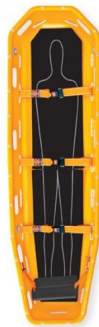

Závěsná vana s podvěsem Shell

Popis

Závěsná vana Shell je vhodná pro záchranné operace v dolech, výškách i ve vodě. Díky robustní formě, odolnosti a variabilitě v použití je nezbytným vybavením všude tam, kde jsou nezbytná spolehlivá a bezpečná nosítka. Při výrobě byla použita revoluční technika, která umožňuje jednotnou tloušťku po celé délce vany. Závěsná vana Shell je vyrobena z vysokohustotního polyetylénu, spojený s aluminiovým rámem, který zvyšuje celkovou pevnost. Madla jsou součástí samotné konstrukce a jsou umístěny po celém obvodu závěsné vany. Otvory pro uchycení spojovacích skob jsou vyrobeny z nerezové oceli. Uvnitř vany je umístěna pomocí suchých zipů vyjímatelná matrace, která je odolná vůči krvi i vodě. Použitím vysokohustotního polyetylénu garantuje nejen vysokou odolnost, ale i mimořádnou sanitizaci. Do závěsné vany Shell je možné vložit i páteřní desku. Součástí je nylonové lano po celém obvodu vany a tři

50 mm nylonové pásy s přezkami.

Rozměry:

délka: 214 cm

výška: 200 cm

šířka: 65cm

nosnost: 280 kg,

hmotnost: 12,5 kg.