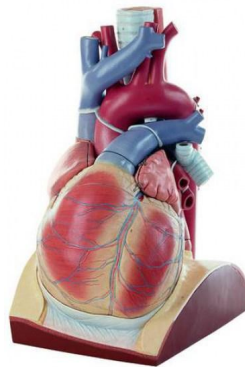

Srdce, 4x zvětšeno

Popis

Přednáškový model, zvětšený cca 4x, vyrobeno ze speciálního materiálu SOMSO-Plast®. Tento model lidského srdce je možné rozdělit a kombinovat mnoha způsoby. Je upevněn v přirozené poloze na podstavci představujícím bránici a je speciálně určen pro přednáškové sály. Proporce perikardu je možné demonstrovat pomocí odpovídajících intersekčních linií, možnost demonstrace chlopní a průchodu koronárních cév. Zobrazena trachea, jícen i sestupující aorta. Model se skládá z 10 dílů, podstavec představující bránici, podstavec s komorami (2), hrot srdce, pravá komora, levá komora, pulmonální artérie, aorta (2), trachea a jícen.

Hmotnost: 20 kg

Délka: 68 cm

Šířka: 45 cm

Výška: 72 cm