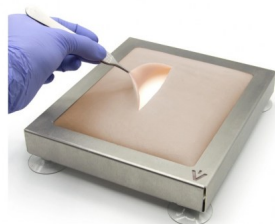

Podložka pro nácvik šití - Primát- umělá kůže

Popis

Tato vícevrstvá šicí podložka napodobuje kůži primátů a umožňuje realistický nácvik a zdokonalování se v chirurgických dovednostech: chirurgický řez a šití kůže, intrakutánní a subkutánní stehy, chirurgické uzavření kůže svorkami

Držák podložky (lze objednat pod č. 003-021-00) ani nástroje nejsou součástí dodávky a je nutné je objednat samostatně.

Rozměry: cca 22 x 19 cm

Tloušťka: cca 0,4 cm

Vrstvy: epidermis, dermis, podkožní tkáň