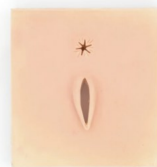

Podložka pro nácvik šití - Vulva ovce - umělá kůže

Popis

Šicí podložku lze použít k nácviku uzavírání vulvy ovcí nebo koz.

Možnosti využití modelu: zdokonalování šicí techniky, aplikace lokální anestezie.

UPOZORNĚNÍ: držák není součástí balení a lze objednat samostatně, obj.č. 003-020-00, vyobrazený instrument rovněž není součástí balení.

Rozměry: cca 15 x 16 cm

Tloušťka: cca 3,0 cm

Vrstvy: cutis (kůže), subcutis (podkoží)