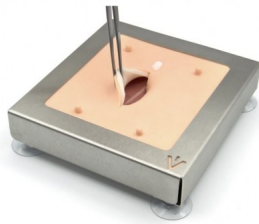

Podložka pro nácvik šití-Linea Alba-obézní pes, kočka

Popis

Podložka pro nácvik šití umožňuje nácvik řezu a uzavření podél linea alba u obézních psů nebo koček. Zřetelně vidíme vrstvy tkáně, včetně jasné diference liney alba. Postupný přístup přes břišní stěnu a postupné uzavření každé vrstvy lze procvičovat za realistických podmínek pomocí chirurgických stehů nebo kožních svorek - ideální pro praktický, na praxi zaměřený nácvik.

Obsah: podložka pro nácvik šití břišní stěny (bez držáku a instrumentu)

Vrstvy - zvenku dovnitř: kůže, výrazné podkoží, svalová vrstva s L.alba, pobřišnice

- Rozměry: cca 15 x 16 cm
- Tloušťka: cca 0,5 cm

Držák podložky zajišťuje stabilní fixaci a maximální flexibilitu při každodenním tréninku. Je vyroben z vysoce kvalitní nerezové oceli, takže se vyznačuje snadnou manipulací, snadným čištěním a vysokou odolností - ideální pro intenzivní používání při každodenním tréninku.