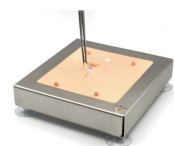

Podložka pro nácvik šití-Linea Alba-obézní pes, kočka

Popis

Podložka pro nácvik šití umožňuje nácvik řezu a uzavření podél linea alba u obézních psů nebo koček. Zřetelně vidíme vrstvy tkáně, včetně jasné diference liney alba. Postupný přístup přes břišní stěnu a postupné uzavření každé vrstvy lze procvičovat za realistických podmínek pomocí chirurgických stehů nebo kožních svorek - ideální pro praktický, na praxi zaměřený nácvik.

Obsah: podložka pro nácvik šití břišní stěny (bez držáku a instrumentu)

Vrstvy - zvenku dovnitř: kůže, výrazné podkoží, svalová vrstva s L.alba, pobřišnice

- Rozměry: cca 15 x 16 cm
- Tloušťka: cca 0,5 cm

Držák podložky zajišťuje stabilní fixaci a maximální flexibilitu při každodenním tréninku. Je vyroben z vysoce kvalitní nerezové oceli, takže se vyznačuje snadnou manipulací, snadným čištěním a vysokou odolností - ideální pro intenzivní používání při každodenním tréninku.