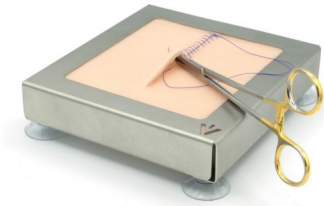

## Basic sada šití s podložkou, pes, kočka

### Popis

Základní veterinární sada šicích materiálů obsahuje vše, co potřebujete k nácvičku chirurgického šití: realistickou podložku na šití, kompletní sadu chirurgických nástrojů a vhodný chirurgický steh. Měkká, pružná umělá kůže se třemi jasně definovanými vrstvami věrně napodobuje jemnou strukturu kůže psa a kočky. Ideální pro výuku a praktické zdokonalení v chirurgické oblasti: kožní řezy, kožní stehy, chirurgické uzly a intradermální stehy.

### Obsah:

- Šicí podložka pro malé zvíře
- Držák podložky (S)
- Držák jehly Mayo-Hegar
- Chirurgické nůžky
- Chirurgické kleště
- Jednorázový skalpel

- 2 kombinace jehly a nitě od B. Braun

Rozměry: cca 15 x 16 cm