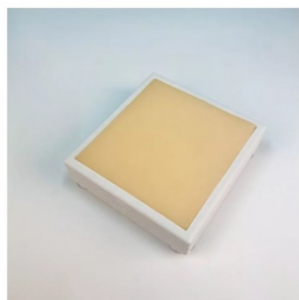

Trenažér IM injekcí pro malá zvířata

Popis

Na této dvouvrstvé podložce lze prakticky trénovat intramuskulární injekce. Realistický povrch kůže simuluje svou strukturou a pocitem měkkou kůži psa nebo kočky. Na podložku lze aplikovat menší objemy injekcí a trénovat různé úhly a hloubky vpichu. Povrch podobný kůži se po injekci uzavře a umožňuje opakované použití. Tento trenažér se dodává s podložkou se čtyřmi přísavkami pro bezpečné přilnutí na desku stolu.