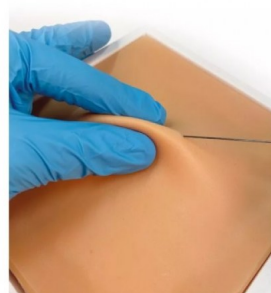

### Popis

Tato vícevrstvá podložka umožňuje realistický nácvik subkutánních injekcí u psů a koček. Podložka napodobuje kůži zvířat a podkoží a umožňuje nadzvednout kožní řasu pro nalezení správné hloubky vpichu. Na podložku lze aplikovat menší objemy injekcí a trénovat různé úhly a hloubky injekcí. Měkký povrch se po injekci uzavře a umožňuje opakované použití. Trenažér obsahuje držák s přísavkami pro bezpečné připevnění ke stolu.