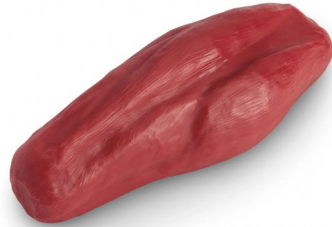

Life/form® 5-lb. Replika vylepšené svalové hmoty

Popis

Realistická trojrozměrná replika, která vizuálně zobrazuje svalovou hmotu těla.

Navrženo k demonstraci svalové konfigurace vyvinuté cvičením. Vyrobeno z odolného vinylového plastu.

Replika představuje přibližný objem skutečné svalové tkáně, hmotnost se liší.