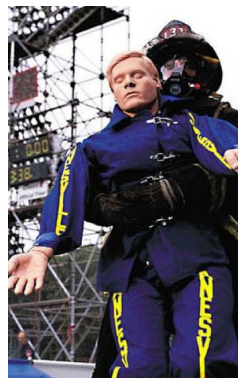

Rescue Randy Combat Challenge. 182cm, 75kg

Popis

Model je vyroben z odolného vinylu a pozinkovaného ocelového rámu a plastem potaženými ocelovými lanky, které zaručuje dlouhou životnost a odolnost. Figurína má plně ohebné klouby a realistické rozložení hmotnosti, odpovídající rozložení hmotnosti člověka, proto je možné ji využít téměř kdekoliv. Model je možné umístit do automobilu, do zadýmené místnosti nebo na nosítka při nácviku záchrany v horách. Vhodné pro nácvik evakuace ze stožárů, potrubí, důlních závalů a dalších míst. Vhodné pro použití s imitacemi poranění RB120-0556A. Tato figurína je oficiálně využívána při soutěži Firefighter Combat Challenge, Věrně reprodukuje svojí hmotností a ohebností lidské tělo. Obsahuje nerezový ocelové skelet s dráty odolávající hmotnosti až 1,9 tuny.

Výška: 182 cm

Hmotnost: cca 74,5 kg