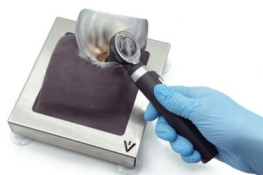

Floppy Dog Ear - ucho psa

Popis

Tento anatomicky realistický model ucha psa je ideální pro praktický výcvik a pro demonstraci vyšetření a čištění zvukovodu.

Obsah:

- model - ucho psa se zvukovodem
- držák podložky S
- imitace cerumenu (ušního mazu)

Rozměry: 16 x 15 x 20 cm