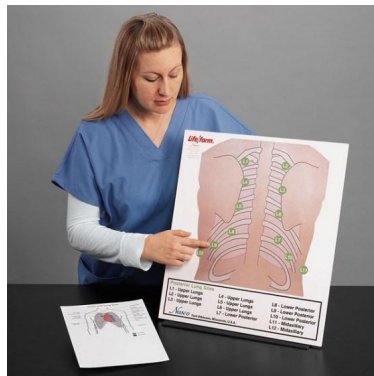

Poslechová deska, posterior

Popis

Tabule může být používána samostatně nebo jako rozšíření poslechové výukové stanice. Představuje 12 zadních plicních poslechových míst. Obsahuje tabuli (cca 40,5 x 51 cm) zadního poslechu, přísavky, vinylový přepravní obal a podstavec (fonendoskop SmartScope OS120-0273 a dálkové ovládání OS120-0693 nejsou součástí).