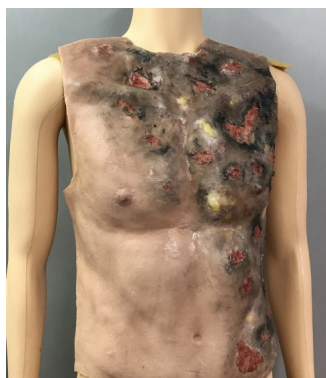

Torzo s popáleninami - návlek

Popis

Nejrealističtější a nejuniverzálnější návleky imitací popálenin.

Toto torzo je navrženo pro účely simulace traumatu. Může být použito jak na model, tak ho mohou nosit i figuranti. Je vyrobeno z vysoce kvalitního silikonu se síťovinou pro větší pevnost.

Torzo je přizpůsobeno pro figurínu traumatu, jako je Crash Kelly ALS nebo podobné velké figuríny. U větších figurín funguje tak, že se okraje zakryjí oblečením.

Produkt obsahuje:

Silikonové torzo

Zádový panel Veltex

30G sazového prášku

Plastový úložný box

Tento model lze objednat v různých stupních popálenin a v různých barvách kůže. Pokud

si společně s tímto modelem koupíte návlek na obličej pro stejný scénář popálení, můžeme u těchto produktů sladit stejné popáleniny a odstíny pleti.

Hmotnost: 2,5 kg, hmotnost včetně plastového úložného boxu je 3,5 kg.

Materiál: Platinum silikon, nosný materiál Veltex.