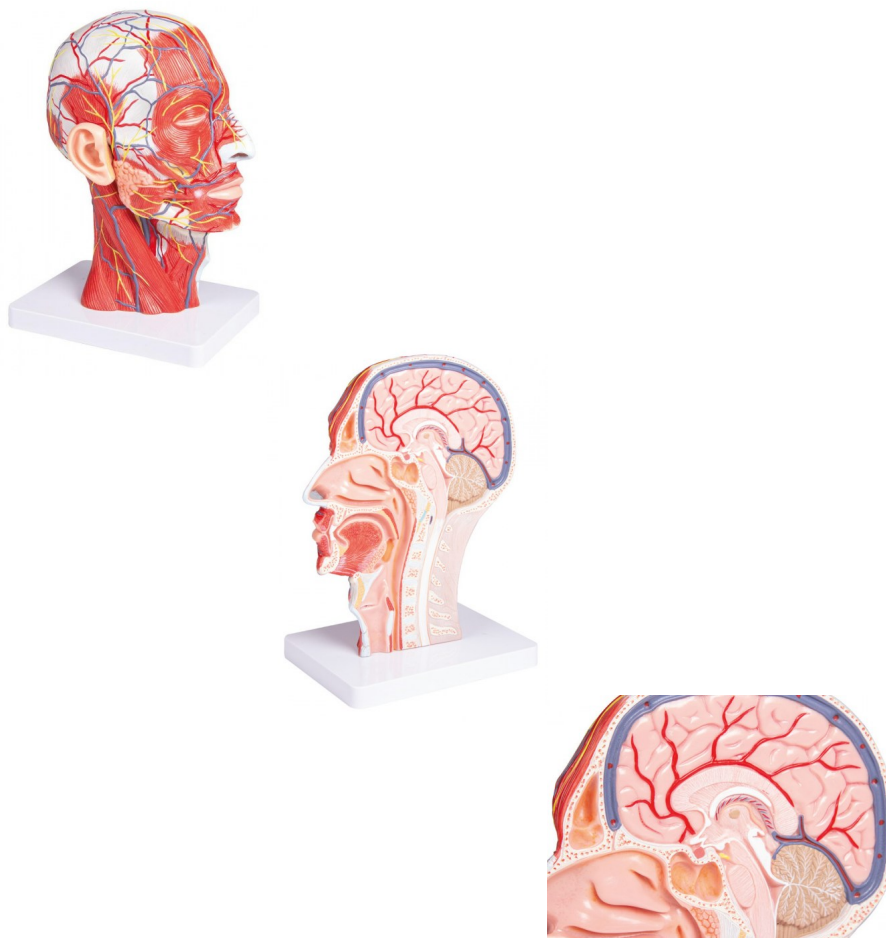

Model poloviny hlavy s krkem

Popis

Model hlavy v životní velikosti zobrazuje pravou polovinu lidské hlavy a krku, rozříznutou v sagitální rovině. Povrchový řez odhaluje obličejové svaly, povrchové cévy a nervové větve obličeje a kůže hlavy a příušní a podčelistní žlázy. Na modelu je zobrazen mozek s jeho vnitřní strukturou, hltan a horní cesty dýchací a část krčních obratlů. Upevněno na podstavci.

Rozměry: 20 x 15 x 29 cm, hmotnost: přibližně 1,2 kg.