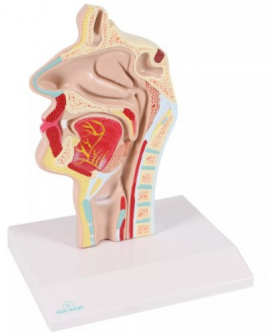

## Model hlavy v průřezu

### Popis

Model hlavy v průřezu zobrazuje všechny struktury, jako jsou kosti, dutiny, nosohltan, hltan, jazyk, průdušnici a část páteře. Model je upevněn na podstavci.  
Rozměry bez podstavce: 19x11,5x1,5 cm  
Hmotnost: 0,4 kg