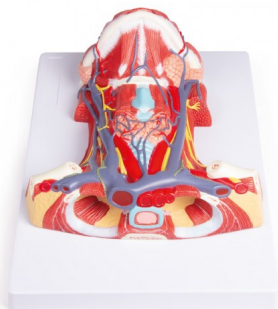

Anatomie krku

Popis

Tento model životní velikosti zobrazuje ventrální pohled na lidský krk, ukazuje detaily hlavních svalů, cévních struktur, nervů a žláz. Upevněno na desce.

Rozměry: 23 x 14 x 32 cm, Hmotnost: přibližně 1 kg.