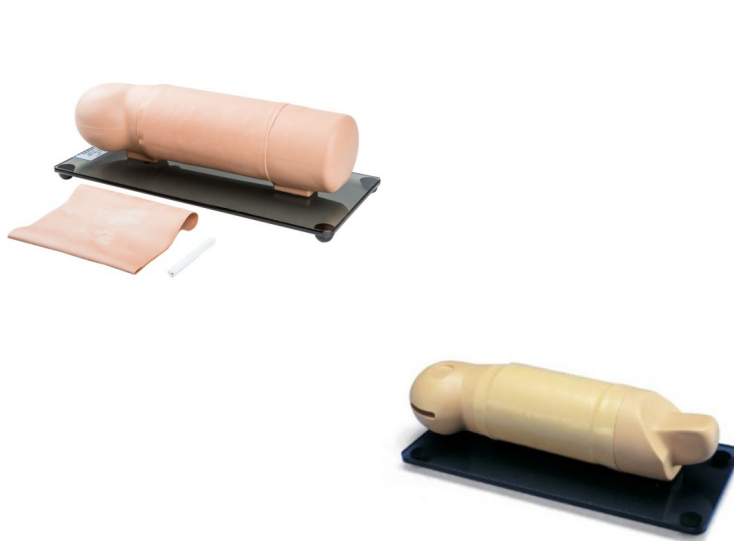

Tréninková protéza paže, odstín medium

Popis

Paže s měkkou pěnovou vložkou pro nácvik zavádění a vyjímání podkožní antikoncepce (např. Levonorgestrel). Dodává se s 5 ks tyčinek a s 1 náhradní kůží.

Hmotnost: 0,5 kg