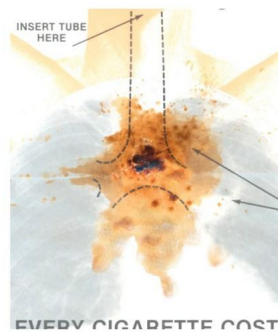

## Mechanický model kuřáka

## Popis

Malý model vykouří cigaretu a vyprodukovaný dehet a nikotin shromažďuje do sáčku s RTG obrázkem plic oběti s rakovinou plic.

Dodáváno s: 100 mini-plicními archy, plastickými pytlíky a svorkou.

Rozměry: 13 x 29 x 6 cm