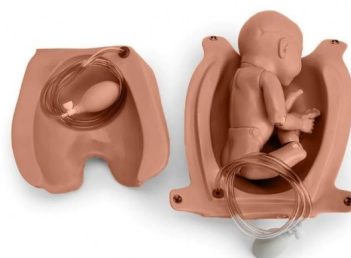

Susie, ohebný novorozenec pro nácvik Leopoldova manévru a porodních postupů

Popis

19 součástí včetně ohebné hlavy a krku, ramen, loktů, boků a kolen; realistické ústa a nozdry pro nácvik odsávání; hmatatelná fontanela, páteř, ramena, hýždě, lokty a kolena; pozice novorozence zvýšena nebo snížena stlačeným vzduchem v dolní vycpávce; snadná palpace novorozence nastavitelná stlačeným vzduchem v horní vycpávce; možnost použití s