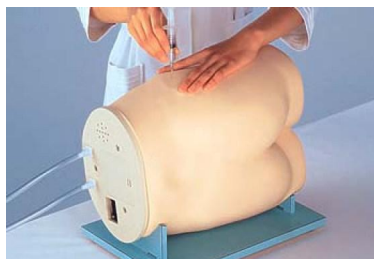

Intramuskulární injekční simulátor

Popis

elektronický simulátor, při nesprávném provedení injekece zazní zvukový signál, model umožňuje nacvik sérií injekečních technik, včetně vpichu jehly a injekece roztoku, nacvik rozpoznávání správného injekečního místa, dodáváno se stojanem pro nacvik injekece při laterální pozici, snadná výměna injekečních míst