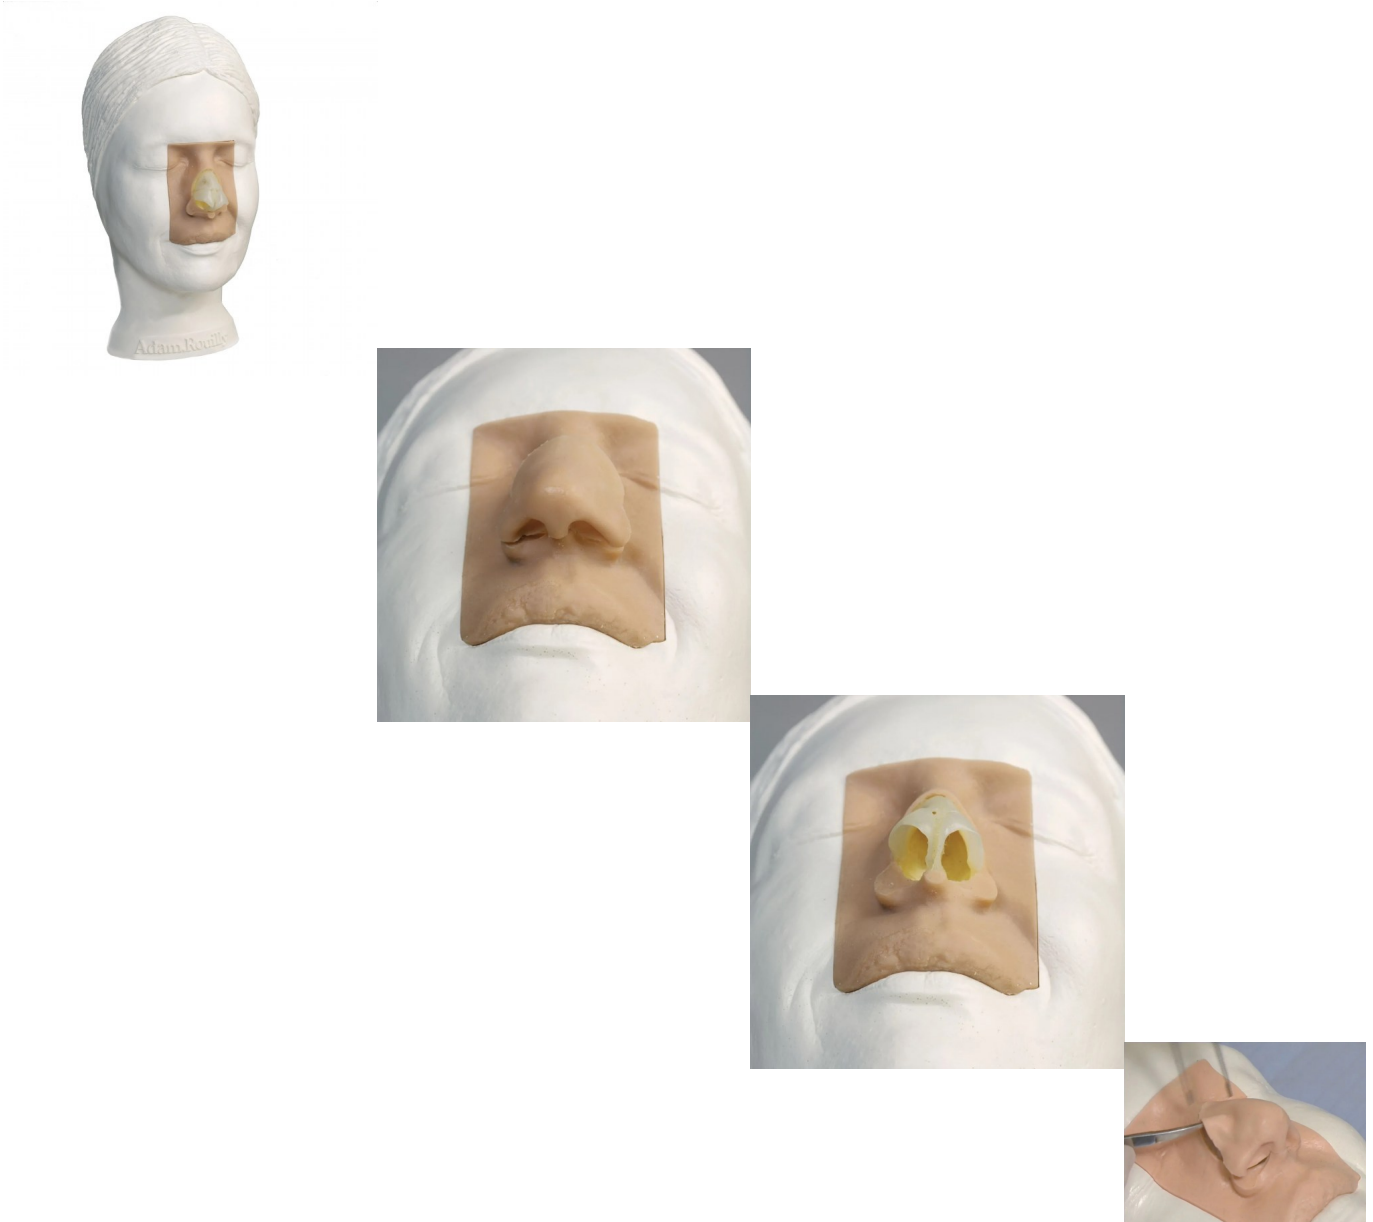

### Popis

Operace nosu - model pro nácvik plastiky nosu s tímto realistickým modelem rhinoplastiky, vyvinutým s chirurgickými znalostmi pro pokročilé kosmetické a funkční zákroky. Model hlavy je v životní velikosti a díky závaží je velice realistický. Vyměnitelné nosní přepážky a termolabilní chrupavka pro simulaci deformity nabízí efektivní platformu pro výuku anatomie, otevřených i uzavřených technik a nácviku rekonstrukce nosu.

### Možnosti:

- Tento unikátní model byl navržen pro kurzy kosmetické rhinoplastiky i funkční

rhinoplastiky.

- Nos je nejvýraznějším rysem obličeje a změna jeho velikosti nebo tvaru může vést k dramatickému zlepšení vzhledu.
- Rhinoplastika je běžný, ale složitý chirurgický zákrok, jehož cílem je změnit tvar nebo velikost nosu (kosmetická rhinoplastika) nebo zlepšit nosní průchodnost dýchacích cest (funkční rhinoplastika). Rhinoplastika často zahrnuje oba tyto prvky.

Model je vhodný pro:

- Výuka rhinoplastiky
- Otevřená a uzavřená rhinoplastika
- Výuka anatomie
- Kosmetická chirurgie
- Narovnání a zlepšení struktury nosu
- Rekonstrukce a remodelace nosu, zejména zlomeného nosu

Funkce:

- Hlava v životní velikosti - závaží pro zajištění stability během cvičení
- Vyměnitelná nosní vložka
- Termolabilní chrupavku lze tvarovat horkovzdušným ventilátorem a simulovat tak řadu nosních deformací, na kterých lze simulovat chirurgický zákrok.
- Materiál použitý v nosní vložce jako chrupavka lze řezat a vytvářet tak roztahovací štěpy vhodné délky a šířky.