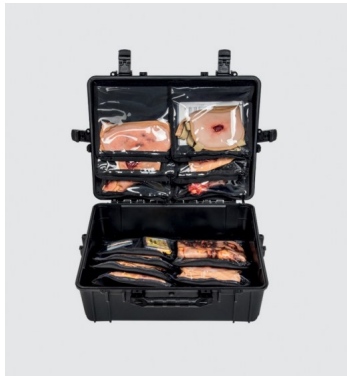

## Pokročilá sada pro simulace zranění TCCC (TAMK) - světlá pleť

### Popis

TCCC Advanced Moulage Kit (TAMK) Wearable Wounds jsou vysoce věrné simulace poranění, které jsou navrženy tak, aby poskytovaly realistickou hmatovou a vizuální zpětnou vazbu ve výcvikovém prostředí. Tyto trojrozměrné simulace zranění zlepšují klinický výcvik tím, že umožňují provádět skutečné lékařské zákroky, což z nich činí nezbytný nástroj pro zdravotnický personál, záchranáře.

Klíčové vlastnosti:

- Hyper-Realistic® simulace zranění pro zvýšený realismus výcviku
- Odolný a tvarově přizpůsobený design pro anatomickou přesnost a odolnost
- Hmatová a vizuální zpětná vazba, která zajišťuje, že účastníci výcviku zažijí autentické scénáře
- Rychlá a snadná aplikace pro efektivní výcvik
- Kompatibilní s živými pacienty i figurínami
- Všestranné konfigurace pacientů s možností světlého a tmavého odstínu pleti
- Zahrnuje sadu make-upu pro přizpůsobení zranění
- Odnímatelná pouzdra pro snadné uložení a přehlednost