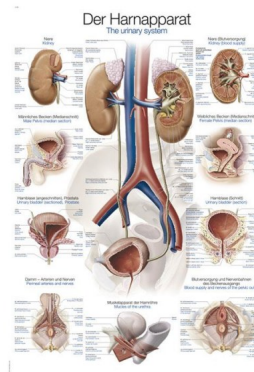

Obraz: vylučovací soustava

Popis

Vysoce kvalitní anatomický obraz, vyrobený z 200 μ plastové fólie. Včetně kovových lišt se šňůrkou. Popisy pouze v němčině.
Velikost: cca. 70x100 cm.