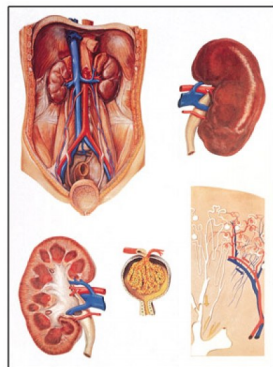

Obraz - Schéma ledvin

Popis

Tento nadrozměrný plakát ukazuje podrobnou anatomii a polohu ledvin v lidském těle. Barevná tabulka obsahuje mikroanatomické rysy ledvin i makroanatomické detaily. Anatomická mapa lidské ledviny je dodávána bez dřevěných tyčinek.

Hmotnost 0,2 kg

Rozměr 84 x 118 cm