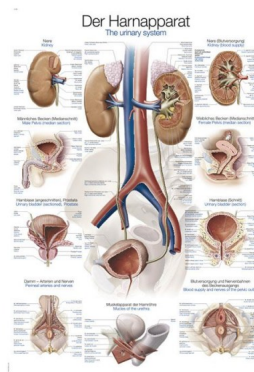

Obrázek vylučovací soustava, 50x70

Popis

Vysoce kvalitní anatomický obraz, vyrobený z papíru o síle 200g/m², velikost 50x70cm, vč. připojitelných plastových lišt s háčkem. Popisy v němčině a angličtině.