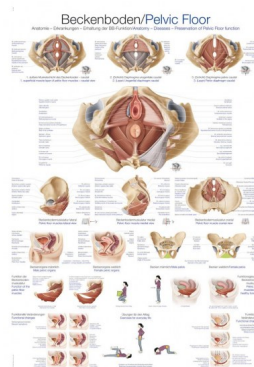

Obraz pánevní dno, 70x100cm

Popis

Vysoce kvalitní anatomický obraz, vyrobený z papíru o síle 200g/m², velikost 50x70cm, vč. připojitelných plastových lišt s háčkem. Popisy v němčině a angličtině.