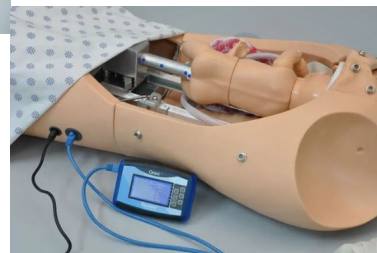

NOELLE® automatické porodní torzo s OMNI®

Popis

Porodní torzo NOELLE s OMNI® je komplexní výukový systém, který umožňuje procvičovat poskytování péče v průběhu celého porodního procesu. Účastníci mohou pracovat prakticky a procvičovat Leopoldovy manévry, asistovat při obtížném porodu a zdokonalovat dovednosti šití po porodu.

Vlastnosti:

- Horní a dolní část ženského trupu v plné velikosti
- Odnímatelný kryt břicha
- Jedno kloubový model plodu s pupeční šňůrou a placentou
- Automatický porodní systém, který otáčí dítě při průchodu porodními cestami.
- Měření sestupu hlavičky a dilatace děložního hrdla.
- Více poloh placenty
- Vyměnitelné dilatační hrdlo
- Nácvik šití po porodu na vulvárních vložkách
- Nácvik Leopoldových manévrů.

Součást dodávky:

- 2 pupeční šňůry, 2 dilatační krčky, 2 pupečnickové svorky, 2 vulvové vložky, 3 vulvy pro poporodní šití, pudr, silikonový lubrikant, přepravní taška.
- 1 ovladač Omni®