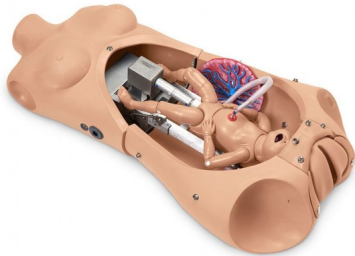

NOELLE® automatické porodní torzo s OMNI®

Popis

Porodní torzo NOELLE s OMNI® je komplexní výukový systém, který umožňuje procvičovat poskytování péče v průběhu celého porodního procesu. Účastníci mohou pracovat prakticky a procvičovat Leopoldovy manévry, asistovat při obtížném porodu a zdokonalovat dovednosti šití po porodu.

Vlastnosti:

- Horní a dolní část ženského trupu v plné velikosti
- Odnímatelný kryt břicha
- Jedno kloubový model plodu s pupeční šňůrou a placentou
- Automatický porodní systém, který otáčí dítě při průchodu porodními cestami.
- Měření sestupu hlavičky a dilatace děložního hrdla.
- Více poloh placenty
- Vyměnitelné dilatační hrdlo
- Nácvik šití po porodu na vulvárních vložkách
- Nácvik Leopoldových manévrů.

Součást dodávky:

- 2 pupeční šňůry, 2 dilatační krčky, 2 pupečnickové svorky, 2 vulvové vložky, 3 vulvy pro poporodní šití, pudr, silikonový lubrikant, přepravní taška.
- 1 ovladač Omni®