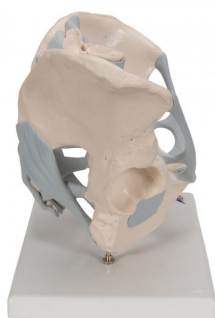

## Mužská pánve s vazy, 2-dílná - 3B chytrá anatomie

### Popis

Tento 2dílný model pánve je reálným odlitkem mužské kostní pánve. Model mužské pánve zobrazuje detailně všechny anatomické struktury: obě kyčelní kosti, pubiční symphysis, sacrum a coccyx, stejně jako pátý bederní obratel s intervertebrálním diskem. Střední část byla umístěna skrze pátý bederní obratel, sacrum a coccyx, takže pánev, kterou drží praktické magnety, lze rozdělit na dvě poloviny. To znamená, že část cauda equina je také viditelná v obratlovém kanálu. Levá polovina pátého bederního obratle je držena spolu s magnety a může být také odstraněna. Model

Každý originální 3B Scientific® Anatomy Model vám poskytuje přímý přístup ke svému digitálnímu dvojčeti na vašem smartphonu, tabletu nebo stolním zařízení.

Užijte si používání exkluzivního obsahu virtuální anatomie s následujícími funkcemi:

- Volně otáčejte digitálním modelem a přibližujte a oddalujte
  - Zobrazte aktivní body a jejich anatomické struktury
  - Funkce rozšířené reality (AR) spustí váš model virtuální anatomie
  - Funkce Anatomy Quiz pro testování a zlepšování vašich anatomických znalostí s okamžitými výsledky a konečným hodnocením
  - Funkce kreslení, která umožňuje přizpůsobení obrazu pomocí funkce ukládání a sdílení
  - Užitečná funkce Poznámky, která vám pomůže s vaším osobním učením
  - Možnost naučit se mužskou i ženskou anatomii
  - Snadný přístup k 3D obsahu online i offline
- K dispozici v 11 jazycích