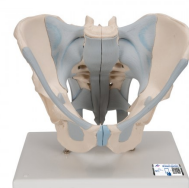

## Mužská pánve s vazy, 2-dílná - 3B chytrá anatomie

### Popis

Tento 2dílný model pánve je reálným odlitkem mužské kostní pánve. Model mužské pánve zobrazuje detailně všechny anatomické struktury: obě kyčelní kosti, pubiční symphysis, sacrum a coccyx, stejně jako pátý bederní obratel s intervertebrálním diskem. Střední část byla umístěna skrze pátý bederní obratel, sacrum a coccyx, takže pánev, kterou drží praktické magnety, lze rozdělit na dvě poloviny. To znamená, že část cauda equina je také viditelná v obratlovém kanálu. Levá polovina pátého bederního obratle je držena spolu s magnety a může být také odstraněna. Model

Každý originální 3B Scientific® Anatomy Model vám poskytuje přímý přístup ke svému digitálnímu dvojčeti na vašem smartphonu, tabletu nebo stolním zařízení.

Užijte si používání exkluzivního obsahu virtuální anatomie s následujícími funkcemi:

- Volně otáčejte digitálním modelem a přibližujte a oddalujte
  - Zobrazte aktivní body a jejich anatomické struktury
  - Funkce rozšířené reality (AR) spustí váš model virtuální anatomie
  - Funkce Anatomy Quiz pro testování a zlepšování vašich anatomických znalostí s okamžitými výsledky a konečným hodnocením
  - Funkce kreslení, která umožňuje přizpůsobení obrazu pomocí funkce ukládání a sdílení
  - Užitečná funkce Poznámky, která vám pomůže s vaším osobním učením
  - Možnost naučit se mužskou i ženskou anatomii
  - Snadný přístup k 3D obsahu online i offline
- K dispozici v 11 jazycích