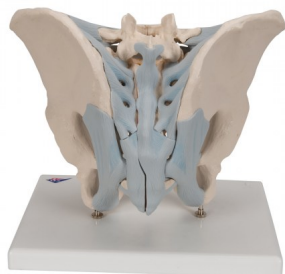

## Mužská pánve s vazy, 2-dílná - 3B chytrá anatomie

### Popis

Tento 2dílný model pánve je reálným odlitkem mužské kostní pánve. Model mužské pánve zobrazuje detailně všechny anatomické struktury: obě kyčelní kosti, pubiční symphysis, sacrum a coccyx, stejně jako pátý bederní obratel s intervertebrálním diskem. Střední část byla umístěna skrze pátý bederní obratel, sacrum a coccyx, takže pánev, kterou drží praktické magnety, lze rozdělit na dvě poloviny. To znamená, že část cauda equina je také viditelná v obratlovém kanálu. Levá polovina pátého bederního obratle je držena spolu s magnety a může být také odstraněna. Model

zobrazuje následující vaznové pánve: Lig. inguinale, Lig. sacrotuberale, Lig. sacrospinale, Ligg. sacroiliaca anteriora, Lig. iliolumbale, Lig. longitudinal anteriorus, Lig. Supraspinale, Lig. sacroiliacum interosseum, Lig. sacroiliacum posterius, Lig. sacrococcygeum laterale, Lig. sacrococcygeum posterius superficiale et profundum, Membrana obturatoria a Lig. lacunare.

- Volně otáčejte digitálním modelem a přibližujte a oddalujte
  - Zobrazte aktivní body a jejich anatomické struktury
  - Funkce rozšířené reality (AR) spustí váš model virtuální anatomie
  - Funkce Anatomy Quiz pro testování a zlepšování vašich anatomických znalostí s okamžitými výsledky a konečným hodnocením
  - Funkce kreslení, která umožňuje přizpůsobení obrazu pomocí funkce ukládání a sdílení
  - Užitečná funkce Poznámky, která vám pomůže s vaším osobním učením
  - Možnost naučit se mužskou i ženskou anatomii
  - Snadný přístup k 3D obsahu online i offline
- K dispozici v 11 jazycích