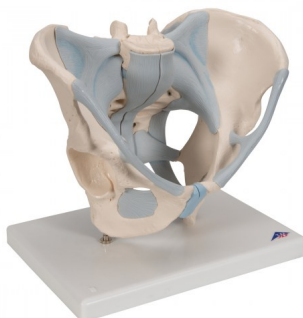

## Mužská pánve s vazy, 2-dílná - 3B chytrá anatomie

### Popis

Tento 2dílný model pánve je reálným odlitkem mužské kostní pánve. Model mužské pánve zobrazuje detailně všechny anatomické struktury: obě kyčelní kosti, pubiční symphysis, sacrum a coccyx, stejně jako pátý bederní obratel s intervertebrálním diskem. Střední část byla umístěna skrze pátý bederní obratel, sacrum a coccyx, takže pánev, kterou drží praktické magnety, lze rozdělit na dvě poloviny. To znamená, že část cauda equina je také viditelná v obratlovém kanálu. Levá polovina pátého bederního obratle je držena spolu s magnety a může být také odstraněna. Model

Každý originální 3B Scientific® Anatomy Model vám poskytuje přímý přístup ke svému digitálnímu dvojčeti na vašem smartphonu, tabletu nebo stolním zařízení.

Užijte si používání exkluzivního obsahu virtuální anatomie s následujícími funkcemi:

- Volně otáčejte digitálním modelem a přibližujte a oddalujte
  - Zobrazte aktivní body a jejich anatomické struktury
  - Funkce rozšířené reality (AR) spustí váš model virtuální anatomie
  - Funkce Anatomy Quiz pro testování a zlepšování vašich anatomických znalostí s okamžitými výsledky a konečným hodnocením
  - Funkce kreslení, která umožňuje přizpůsobení obrazu pomocí funkce ukládání a sdílení
  - Užitečná funkce Poznámky, která vám pomůže s vaším osobním učením
  - Možnost naučit se mužskou i ženskou anatomii
  - Snadný přístup k 3D obsahu online i offline
- K dispozici v 11 jazycích