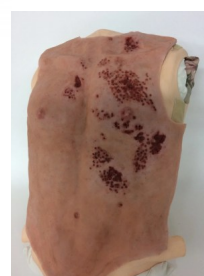

### Popis

Navrženo pro vojenské účely a účely simulace traumatu. Nejrealističtější a nejuniverzálnější návleky imitací poranění.

Toto torzo je navrženo pro účely simulace traumatu. Může být použito jak na model, tak ho mohou nosit i figuranti. Je vyrobeno z vysoce kvalitního silikonu se síťovinou pro větší pevnost.

Torzo je přizpůsobeno pro figurínu traumatu, jako je Crash Kelly ALS nebo podobné menší figuríny. U větších figurín funguje tak, že se okraje zakryjí oblečením.

Produkt obsahuje:

Silikonové torzo  
Zádový panel Veltex  
Plastový úložný box

Jak používat torzo:

Pro použití na SP se pro větší pohodlí doporučuje nosit pod torzem tílko.  
Spojte suchý zip na silikonové kůži se zadním panelem Veltex.  
Noste kalhoty/šortky a košili, která zakryje záda a paže.  
V případě potřeby lze přidat saze, krev a nečistoty. Smíchejte krev s trochou tekutého mýdla, abyste zabránili tvorbě kapek.  
Připojte hadičku ke krevní pumpě, abyste aktivovali krvácivé body.

Rozměry: malý/střední muž, od pupíku k rameni je 51 cm.

Hmotnost: 2 kg, hmotnost včetně plastového úložného boxu je 3,5 kg.

Materiály: Platinový silikon, podkladový materiál Veltex, olověné pelety