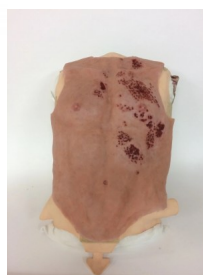

### Popis

Navrženo pro vojenské účely a účely simulace traumatu. Nejrealističtější a nejuniverzálnější návleky imitací poranění.

Toto torzo je navrženo pro účely simulace traumatu. Může být použito jak na model, tak ho mohou nosit i figuranti. Je vyrobeno z vysoce kvalitního silikonu se síťovinou pro větší pevnost.

Torzo je přizpůsobeno pro figurínu traumatu, jako je Crash Kelly ALS nebo podobné menší figuríny. U větších figurín funguje tak, že se okraje zakryjí oblečením.

Produkt obsahuje:

Silikonové torzo  
Zádový panel Veltex  
Plastový úložný box

Tento model lze objednat v různých stupních popálenin a v různých barvách kůže. Pokud si společně s tímto modelem koupíte návlek na obličej pro stejný scénář popálení, můžeme u těchto produktů sladit stejné popáleniny a odstíny pleti.

Jak používat torzo:

Pro použití na SP se pro větší pohodlí doporučuje nosit pod torzem tílko.  
Spojte suchý zip na silikonové kůži se zadním panelem Veltex.  
Noste kalhoty/šortky a košili, která zakryje záda a paže.  
V případě potřeby lze přidat saze, krev a nečistoty. Smíchejte krev s trochou tekutého mýdla, abyste zabránili tvorbě kapek.  
Připojte hadičku ke krevní pumpě, abyste aktivovali krvácivé body.