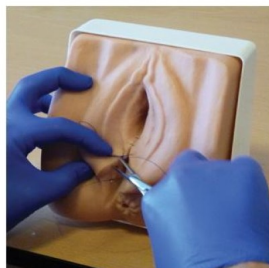

Model pro nácvik epiziotomie

Popis

Možný nácvik následujících dovedností:

- náprava pravého mediolaterálního řezu
- manipulace a vázání uzlů

Vlastnosti:

- přesná a realistická anatomie ve skutečné velikosti se všemi příslušnými anatomickými znaky
- vylepšený materiál nabízí realistické chování během šití

- otevřený konečník pro digitální hodnocení a ověření, zda nebyla přišita střeva
- vhodné pro nácvik podkožních a povrchových šicích technik i šicích technik u hlubokých svalů
- zesílená vrstva umožňuje opakovaný nácvik
- přísavky pro snadné a stabilní upevnění na pracovní ploše