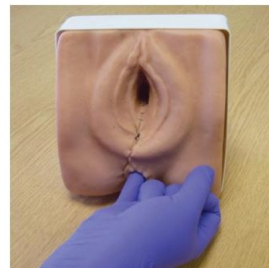

Model pro nácvik epiziotomie

Popis

Možný nácvik následujících dovedností:

- náprava pravého mediolaterálního řezu
- manipulace a vázání uzlů

Vlastnosti:

- přesná a realistická anatomie ve skutečné velikosti se všemi příslušnými anatomickými znaky
- vylepšený materiál nabízí realistické chování během šití

- otevřený konečník pro digitální hodnocení a ověření, zda nebyla přišita střeva
- vhodné pro nácvik podkožních a povrchových šicích technik i šicích technik u hlubokých svalů
- zesílená vrstva umožňuje opakovaný nácvik
- přísavky pro snadné a stabilní upevnění na pracovní ploše