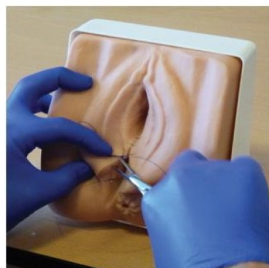

Model pro nácvik epiziotomie

Popis

Možný nácvik následujících dovedností:

- náprava pravého mediolaterálního řezu
- manipulace a vázání uzlů

Vlastnosti:

- přesná a realistická anatomie ve skutečné velikost se všemi příslušnými anatomickými znaky
- vylepšený materiál nabízí realistické chování během šití

- otevřený konečník pro digitální hodnocení a ověření, zda nebyla přišita střeva
- vhodné pro nácvik podkožních a povrchových šicích technik i šicích technik u hlubokých svalů
- zesílená vrstva umožňuje opakovaný nácvik
- přísavky pro snadné a stabilní upevnění na pracovní ploše