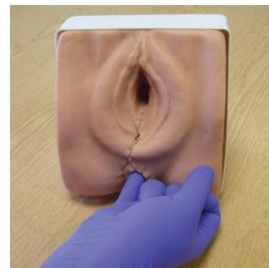

Model pro nácvik epiziotomie

Popis

Možný nácvik následujících dovedností:

- náprava pravého mediolaterálního řezu
- manipulace a vázání uzlů

Vlastnosti:

- přesná a realistická anatomie ve skutečné velikost se všemi příslušnými anatomickými znaky
- vylepšený materiál nabízí realistické chování během šití

- otevřený konečník pro digitální hodnocení a ověření, zda nebyla přišita střeva
- vhodné pro nácvik podkožních a povrchových šicích technik i šicích technik u hlubokých svalů
- zesílená vrstva umožňuje opakovaný nácvik
- přísavky pro snadné a stabilní upevnění na pracovní ploše